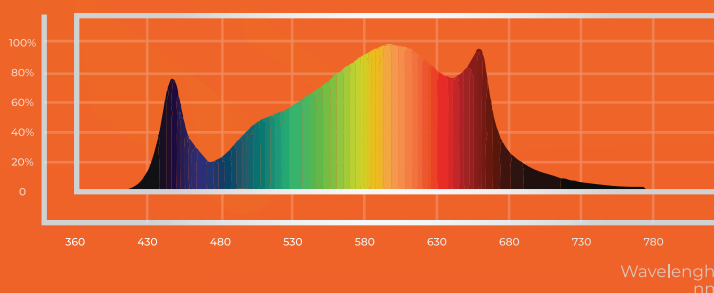

SPEKTRA MASTER 720W

01

Spektra Master 720W

El Spektra Master LED 720W es un equipo LED con 6 barras de luz. El dispositivo está diseñado para su uso en invernaderos o cuartos de cultivo climatizados, con PPF de 2016 micromoles/s/m², proporcionando la mejor penetración de luz a sus plantas. Spektra Master ofrece un excelente espectro completo para todas las fases del cultivo. La luz de aspecto natural emitida por el LED Spektra Master 720W facilita el control preciso de la salud de sus plantas.

Perfecto para 150x150cm o 120x120cm de superficie!

Especificaciones técnicas

- Fuente de luz: LED
- Espectro: Espectro completo
- PPF: 2016 mmol/s
- Potencia de entrada: 720W
- Voltaje de entrada: 100-277V
- Eficiencia: 2,8 mmol/j
- Dimensiones de la luminaria: 119,5 x 110,8 cm
- IP 66: resistente a salpicaduras y polvo
- 2,88 amperios a 240 V; 3,13 amperios a 220 V
- Altura de montaje: a 50 cm de las copas
- Refrigeración: Refrigeración pasiva
- Vida útil: L90 > 54.000 horas
- Garantía: 3 años
- Certificación CE
- Factor de potencia > 90%
- Peso: 7,5 kg

Measurements of Normalized Photosynthetic Photon Flux

Spektra Master

**140*140 SUPERFICIE PROBADA
DE 50 CM DE ALTURA**

Spektra Master 

Prácticas funciones para facilitar el uso del Spektra Master LED de 720 vatios: Regulación manual del 25% + 40% + 60% + 80% + 100%, capacidad para adaptarse al ambiente de iluminación deseado.

Gestión térmica: Refrigeración pasiva

Distribución de la luz: 120 Grados

Regulable con controlador externo 0- 10 Voltios

Measurement report

Date of measurement	2023-04-11 15:41
Name of measurement	Spektra Master 720W
Measured area	1,96 m ² / 140 x 140 cm / 5 cm grid
Distance	50 cm
Input power	749 W
PPFD (min/max/avg)	320.8/1018.9/768.3 μmol/m ² /s
Coefficient of variability	0.2444
Uniformity min/avg	0.4530
Usable PPF	1388.17 μmol/s
Usable PPE	1.8534 μmol/l