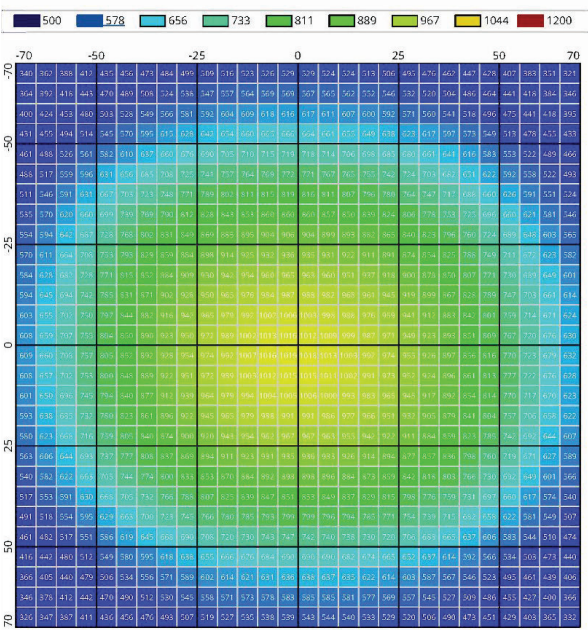

SPEKTRA MASTER 720W

01

Spektra Master 720W

El Spektra Master LED 720W es un equipo LED con 6 barras de luz. El dispositivo está diseñado para su uso en invernaderos o cuartos de cultivo climatizados, con PPF de 2016 micromoles/s/m², proporcionando la mejor penetración de luz a sus plantas. Spektra Master ofrece un excelente espectro completo para todas las fases del cultivo. La luz de aspecto natural emitida por el LED Spektra Master 720W facilita el control preciso de la salud de sus plantas.

Perfecto para 150x150cm o 120x120cm de superficie!

Especificaciones técnicas

- Fuente de luz: LED
- Espectro: Espectro completo
- PPF: 2016 mmol/s
- Potencia de entrada: 720W
- Voltaje de entrada: 100-277V
- Eficiencia: 2,8 mmol/j
- Dimensiones de la luminaria: 119,5 x 110,8 cm
- IP 66: resistente a salpicaduras y polvo
- 2,88 amperios a 240 V; 3,13 amperios a 220 V
- Altura de montaje: a 50 cm de las copas
- Refrigeración: Refrigeración pasiva
- Vida útil: L90 > 54.000 horas
- Garantía: 3 años
- Certificación CE
- Factor de potencia > 90%
- Peso: 7,5 kg

Measurements of Normalized Photosynthetic Photon Flux

Spektra Master

**140*140 SUPERFICIE PROBADA
DE 50 CM DE ALTURA**

Spektra Master 

Prácticas funciones para facilitar el uso del Spektra Master LED de 720 vatios: Regulación manual del 25% + 40% + 60% + 80% + 100%, capacidad para adaptarse al ambiente de iluminación deseado.

Gestión térmica: Refrigeración pasiva

Distribución de la luz: 120 Grados

Regulable con controlador externo 0- 10 Voltios

Measurement report

Date of measurement	2023-04-11 15:41
Name of measurement	Spektra Master 720W
Measured area	1,96 m ² / 140 x 140 cm / 5 cm grid
Distance	50 cm
Input power	749 W
PPFD (min/max/avg)	320.8/1018.9/768.3 μmol/m ² /s
Coefficient of variability	0.2444
Uniformity min/avg	0.4530
Usable PPF	1388.17 μmol/s
Usable PPE	1.8534 μmol/l